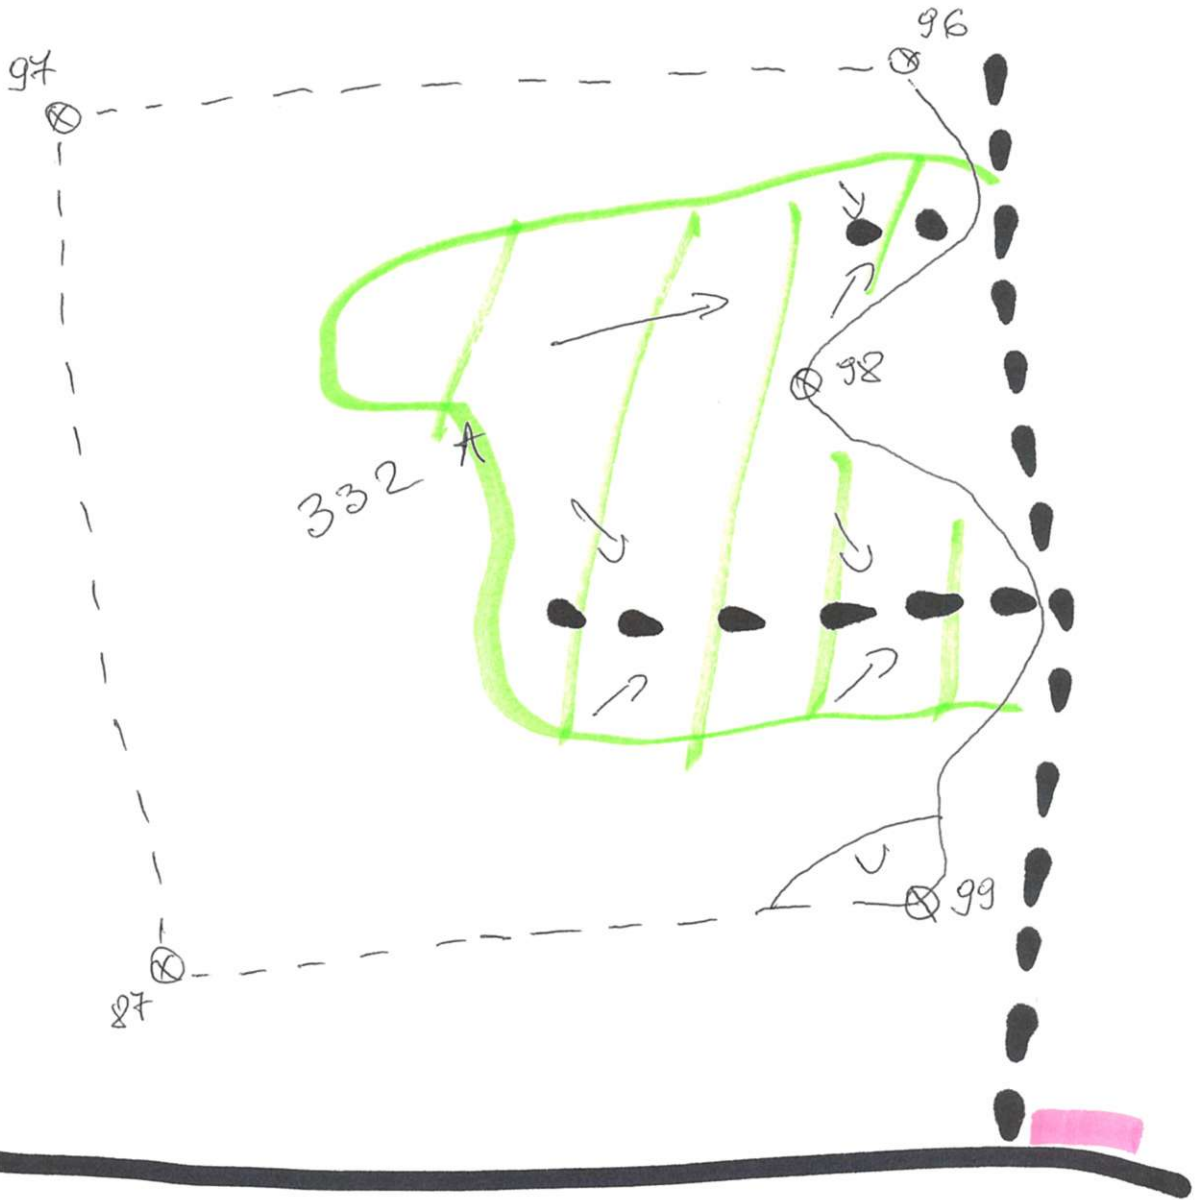

Legendă P 91C

- suprafață parchet
- direcție scos apropiat
- limită parcelă
- limită subparcelă
- cale scos apropiat
- drum forestier
- platformă grinară

păd: Botânel Zonit.
0755230299

coordonate
N: 45;542416
E: 23,771221