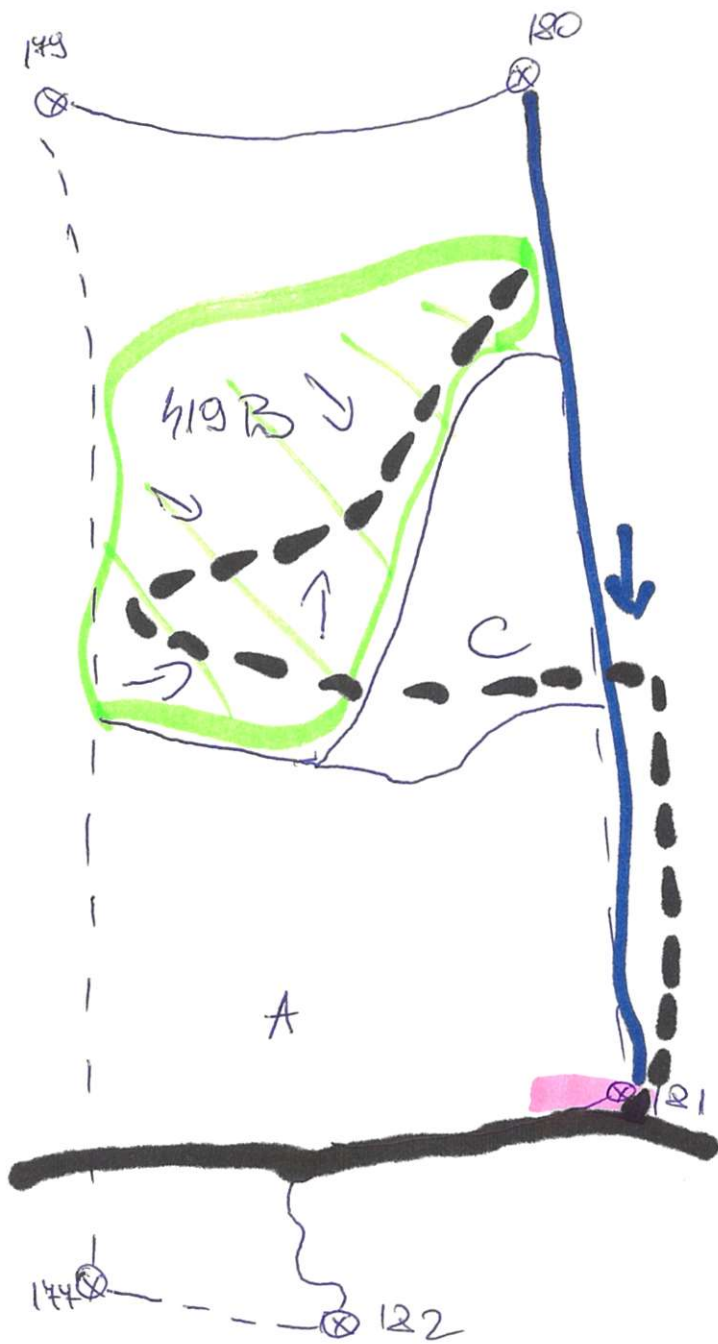

ACT DE PUNERE IN VALOARE NR. 1678670 - SB - 17613913

Unitate de Productie : 1 - Saliste  
Denumire A.P.V. : 789 CINDREL

Suprafata totala act - (ha) : 6,00 Tratament : ACCIDENTALE I Natura produsului : ACCIDENTALE I Tehnologia de exploatare : TRUNCHIURI SI CATARGE Data inventarierii : 02.07.2020 Anul exploatarii : 2020 Procedeul de inventariere : FIR CU FIR Ciocan rotund nr. : PP-SB-03-04 Ciocan patrat nr. :	Informatii privind N.T.S.M.	Grupa de specii	Nr. de arbori	Vol. arbore
	Stancarii pe - (ha) : Arbori putregaiosi - (buc) : cu un volum de - (mc) : Iescarii -(buc) : 45 cu un volum de - (mc) : 16,00	Rasinoase FAG Quercinee Diverse tari Diverse moi	482	335
		Total :	482	335

Specia	SORTARE DIMENSIONALA							Lemn lucru	Coaja	Lemn de foc		Volum brut
	G1	G2	G3	M1	M2	M3	LS			Total	VF	
MOLID	33	83	34	34	11		4	199	21	115	13	335
TOTAL	33	83	34	34	11		4	199	21	115	13	335

U.A.	Suprafata ha	Varsta ani	Panta G	Semintis utilizabil				Total volum brut
				%	S. tot	Compozitie		
419B	6,00	95,0	20,00					335
Total	6,00							335

## Legendă

419

- suprafață parcelă

↔ - direcție scos apropiat

••••• - drum forestier cale scos apropiat

— — — - drum forestier

- - - - - limită parcelă

~ ~ ~ - limită subparcelă

⊗ - benă amenajistică

— — — - pârâu

■ - platformă primară